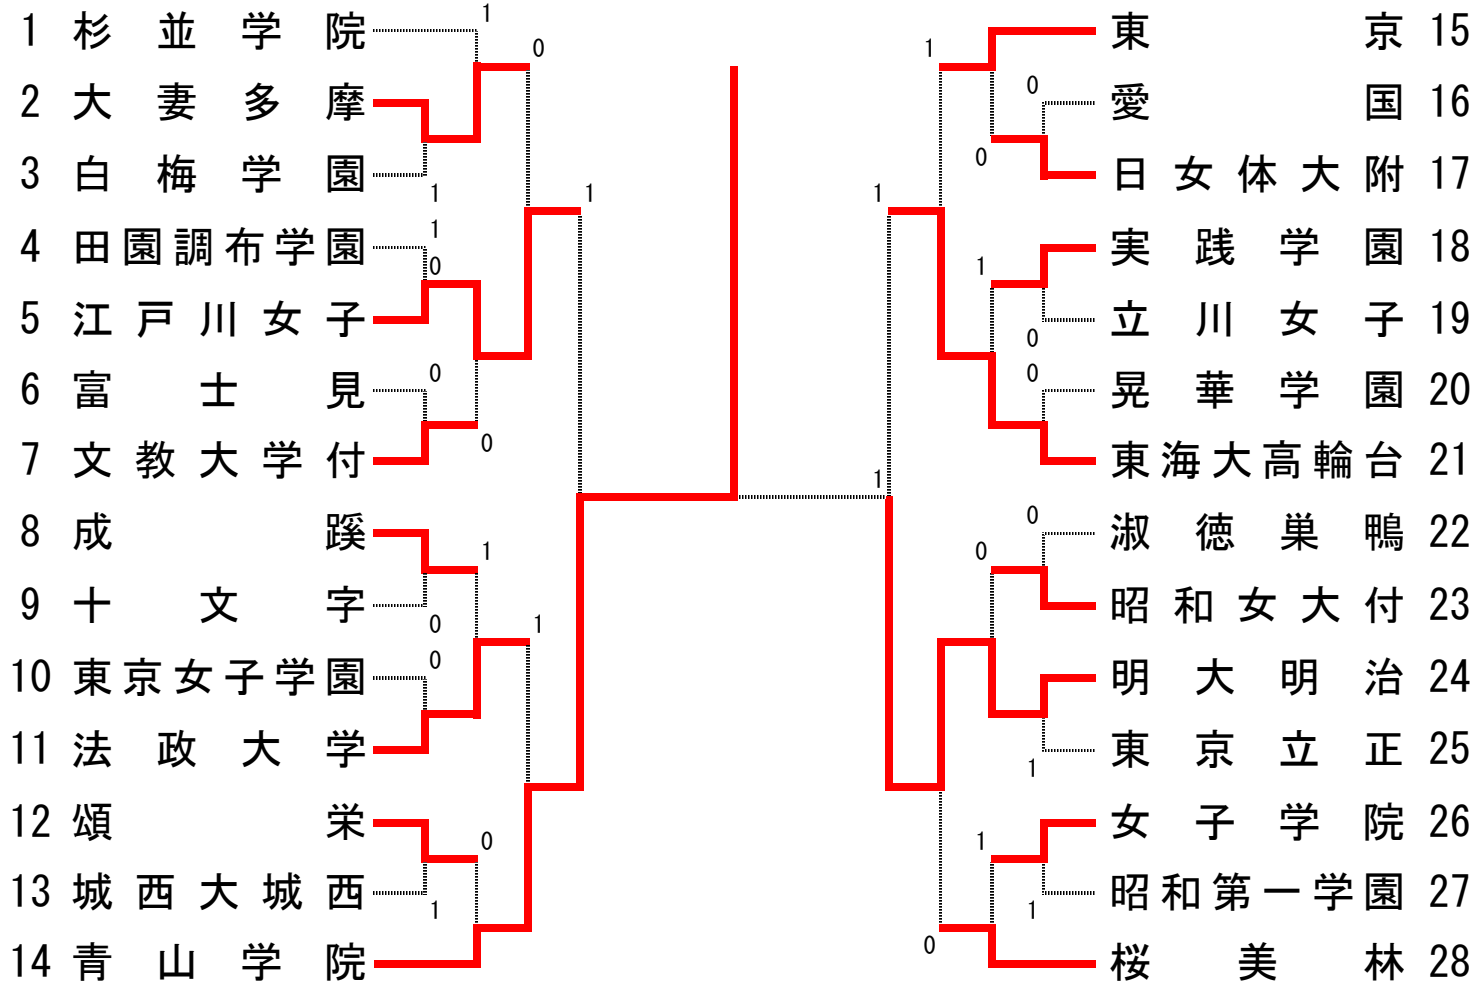

8月14日開催		1	2	3	4	5	6	勝ち点	順位
2部	会場 文京学院								
1	青稜		1	②	②	②	②	4	2
2	専修大附	②		②	③	③	②	5	1
3	実践女子	1	1		②	②	1	2	4
4	文京学院	1	0	1		②	0	1	5
5	東海大菅生	1	0	1	1		0	0	6
6	拓大一	1	1	②	②	③		3	3

8月14日開催		1	2	3	4	5	6	勝ち点	順位
3部	会場 大妻中野								
1	日大鶴ヶ丘		②	1	②	1	②	3	3
2	大妻	1		0	1	1	②	1	5
3	大妻中野	②	③		1	③	②	4	1
4	錦城	1	②	②		0	③	3	4
5	共立女子	②	②	0	③		③	4	2
6	三輪田	1	1	1	0	0		0	6

8月14日開催		1	2	3	4	5	6	勝ち点	順位
4部	会場 有明								
1	家政学院		③	0	1	0	②	2	3
2	豊島学院	0		1	②	0	②	2	4
3	鷗友学園	③	②		②	0	②	4	2
4	日大豊山女子	②	1	1		0	0	1	6
5	日体桜華	③	③	③	③		③	5	1
6	八雲学園	1	1	1	③	0		1	5

5部

1~14 有明会場

15~28 東京立正会場